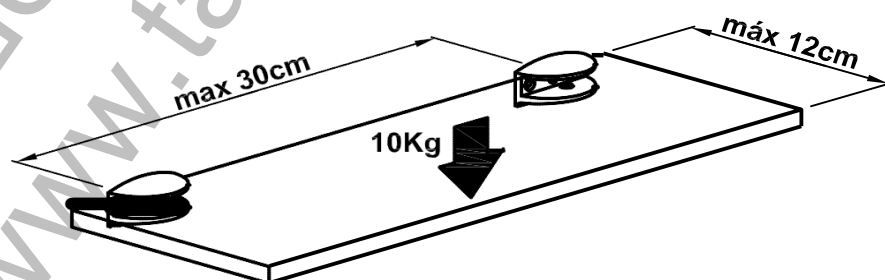

Рафтоносач Аmіg нерегулируем за рафт до 10 мм 23.5 мм,
никел мат, 31

Ташев-Галвинг ООД
www.tashev-galving.com

Soporte baldas Mod. 31

Продукт: [Рафтоносач Amig нерегулируем за рафт до 10 мм 23.5 мм, никел мат, 31](#)