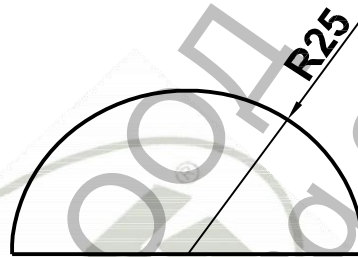

Рафтоносач Аmіg нерегулируем за рафт до 10 мм 23.5 мм,
никел мат, 31

Ташев-Галвинг ООД
www.tashev-galving.com

Soporte baldas Mod. 31

Продукт: [Рафтоносач Amig нерегулируем за рафт до 10 мм 23.5 мм, никел мат, 31](#)