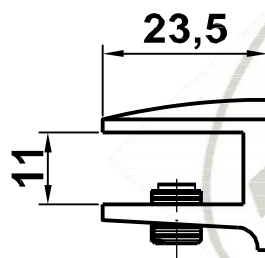

Рафтоносач Аmіg нерегулируем за рафт до 10 мм 23.5 мм,
никел мат, 31

Ташев-Галвинг ООД
www.tashev-galving.com

Soporte baldas Mod. 31

Продукт: [Рафтоносач Amig нерегулируем за рафт до 10 мм 23.5 мм, никел мат, 31](#)