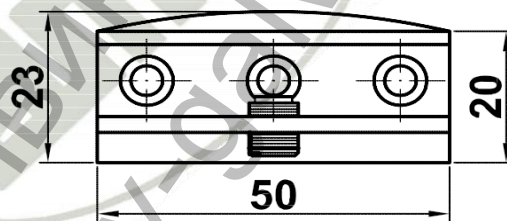

Рафтоносач Аmіg нерегулируем за рафт до 10 мм 23.5 мм,
никел мат, 31

Ташев-Галвинг ООД
www.tashev-galving.com

Soporte baldas Mod. 31

Продукт: [Рафтоносач Amig нерегулируем за рафт до 10 мм 23.5 мм, никел мат, 31](#)